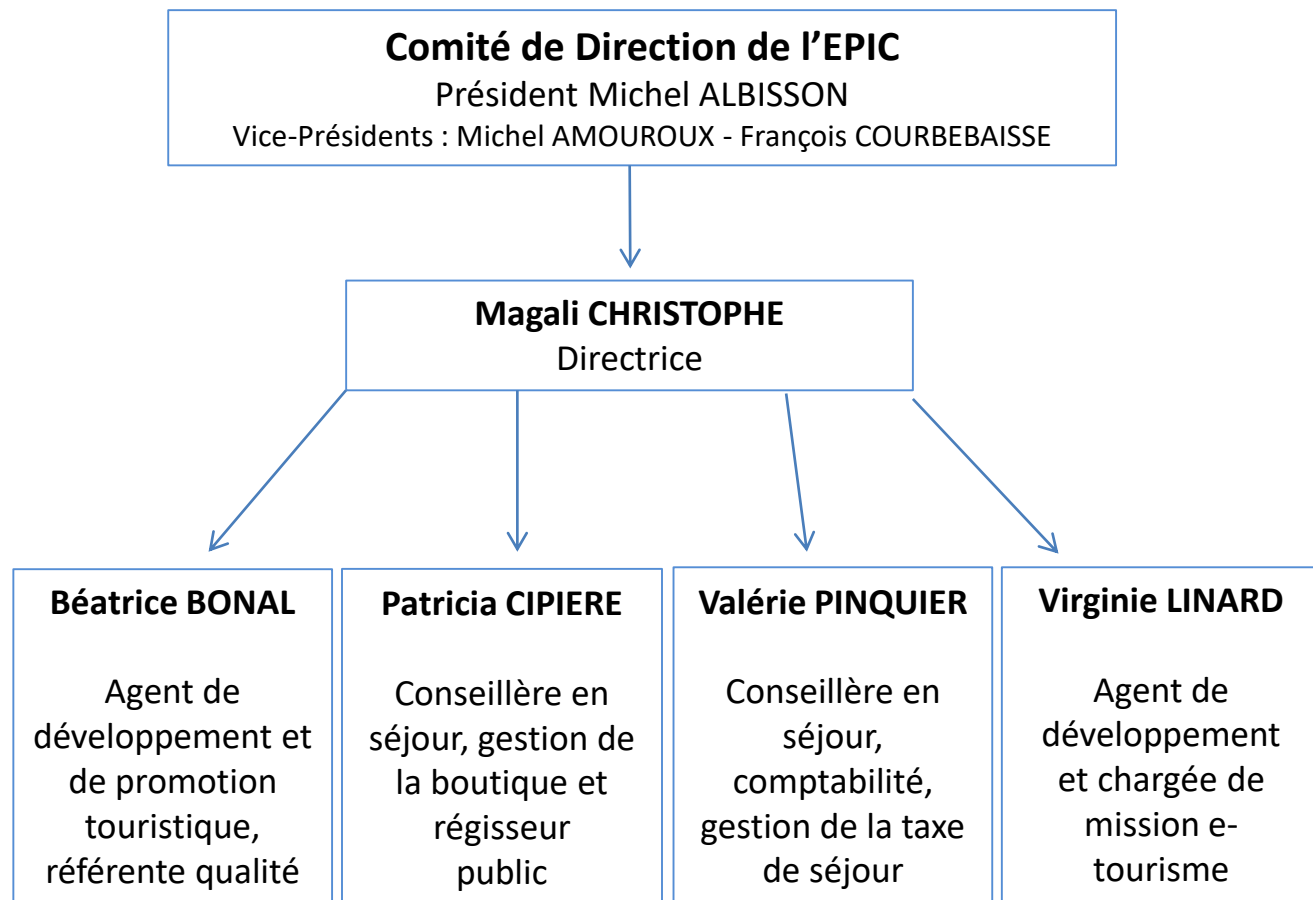

ORGANIGRAMME GENERAL DE L'OFFICE DE TOURISME

PARTENAIRES / CONVENTIONS

MASSIF CANTALIEN

Agence Locale de Tourisme du Massif Cantalien
AG – Comité Technique

Comité Pilotage AMI Territoire
4 saisons / Région AURA